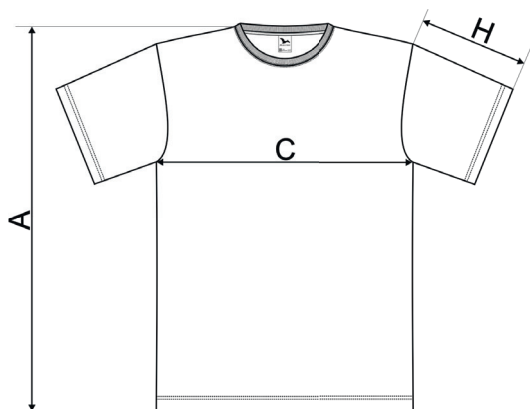

# TRIČKO DÁMSKÉ DREAM V1

**MATERIÁL: 95% Bavlna / 5 % elastan**

**BARVA:** černá      červená

Potisk: Prso, záda

## 128 Dream ♀

SIZE SPECIFICATION [cm]

**NEW**

size	XS	S	M	L	XL	2XL	3XL
A	61	62	63	65	66	67	69
C	39	41	45	49	54	60	66
H	20	21	22	23	25	27	29

**CENA: 340,-**