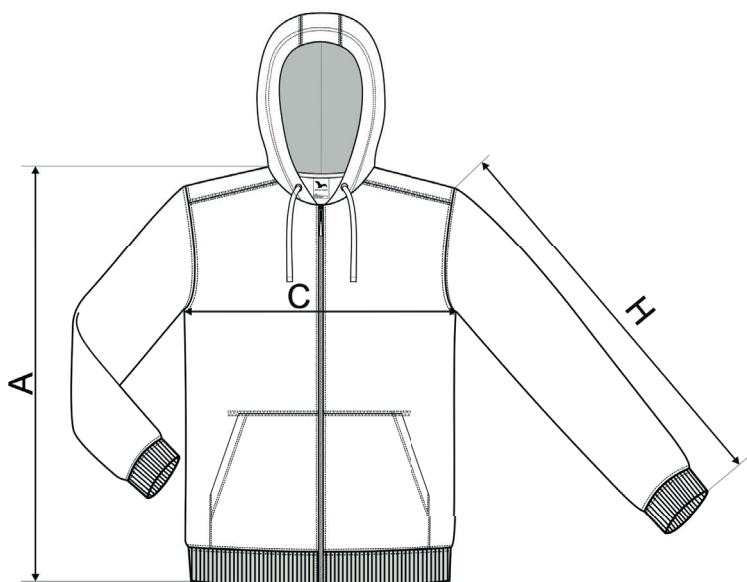

MIKINA DÁMSKÁ TRENDY ZIPPER Z12

MATERIÁL: 65 % bavlna, 35 % polyester

BARVA: černá červená bílá

Potisk: Prso, záda, vlajka, jméno

SIZE SPECIFICATION [cm]

size	XS	S	M	L	XL	2XL
A	64	65	67	69	72	75
C	44	48	52	56	61	67
H	61	62	63	64	66	67