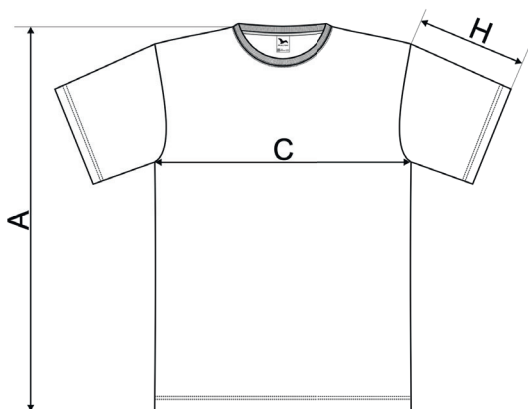

# TRIČKO PÁNSKÉ BASIC B2

**MATERIÁL: 100% Bavlna**

**BARVA:** černá červená bílá

U bílé barvy potisk černý

Potisk: Prso, záda

## 129 Basic ♂

### SIZE SPECIFICATION [cm]

size	XS	S	M	L	XL	2XL	3XL	4XL	5XL
<b>A</b>	68	70	72	74	76	78	81	84	87
<b>C</b>	43	47	51	55	59	64	70	76	82
<b>H</b>	18,5	19,5	20,5	21,5	22,5	23,5	24,5	25,5	26,5

All size specifications listed are in cm. Accepted tolerance of up to ± 5%.