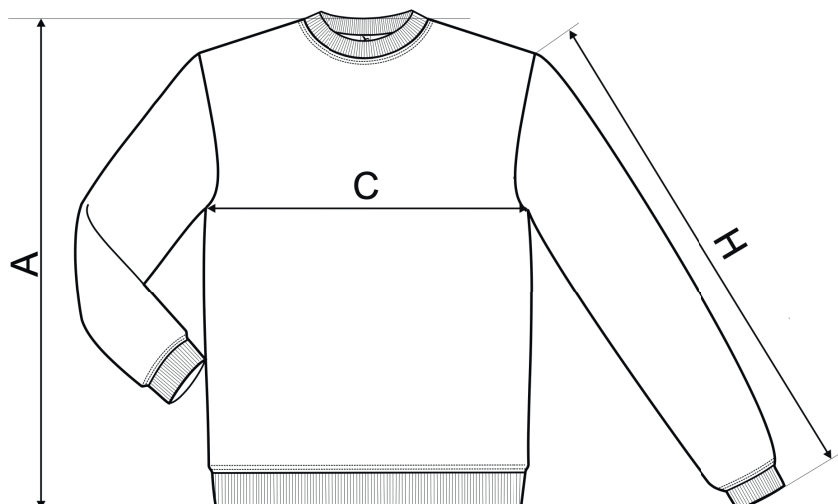

SIZE SPECIFICATION [cm]

size	S	M	L	XL	2XL	3XL	4XL
A	72	74	76	78	80	82	84
C	52	56	60	64	68,5	74,5	80,5
H	63	65	67	69	71	73	75

tolerance of up to ± 5%.